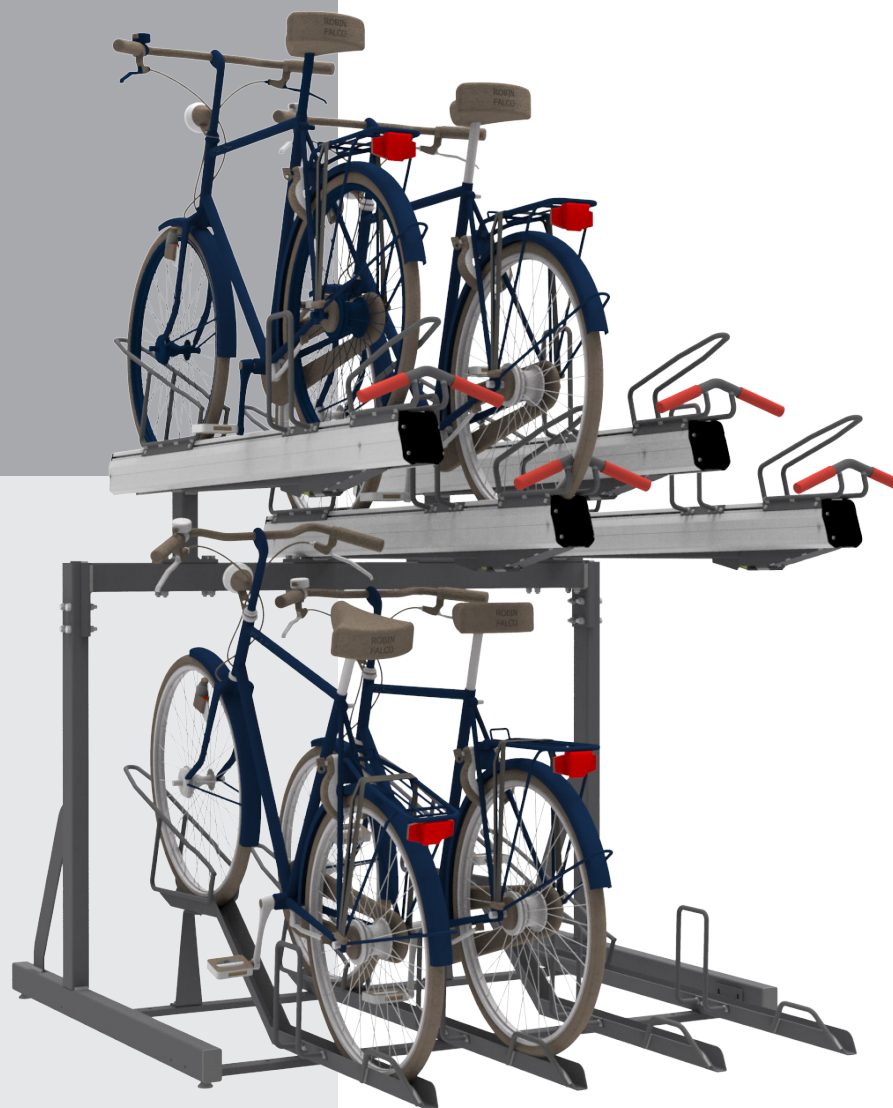

FALCO LEVEL PREMIUM+

FALCOLEVEL PREMIUM+

Het etage-fietsenrek FalcoLevel Premium+ is een gebruiksvriendelijk fietsparkeersysteem waarin twee keer zoveel fietsen geparkeerd kunnen worden op hetzelfde aantal vierkante meter als een enkellaags fietsenrek.

MAXIMALE RUIMTEGEBRUIK

Hoog/laag opstelling.

- 375mm h.o.h.
- 400mm h.o.h.
- 500mm h.o.h.

GOOT

- geschikt voor banddiktes van 27-50 mm
- gemaakt van aluminium en v-vormig uitgevoerd

CONSTRUCTIE

- alle thermisch vezinkt stalen delen kunnen gepoedercoat in een RAL kleur worden
- in enkele- of dubbelzijdige uitvoering