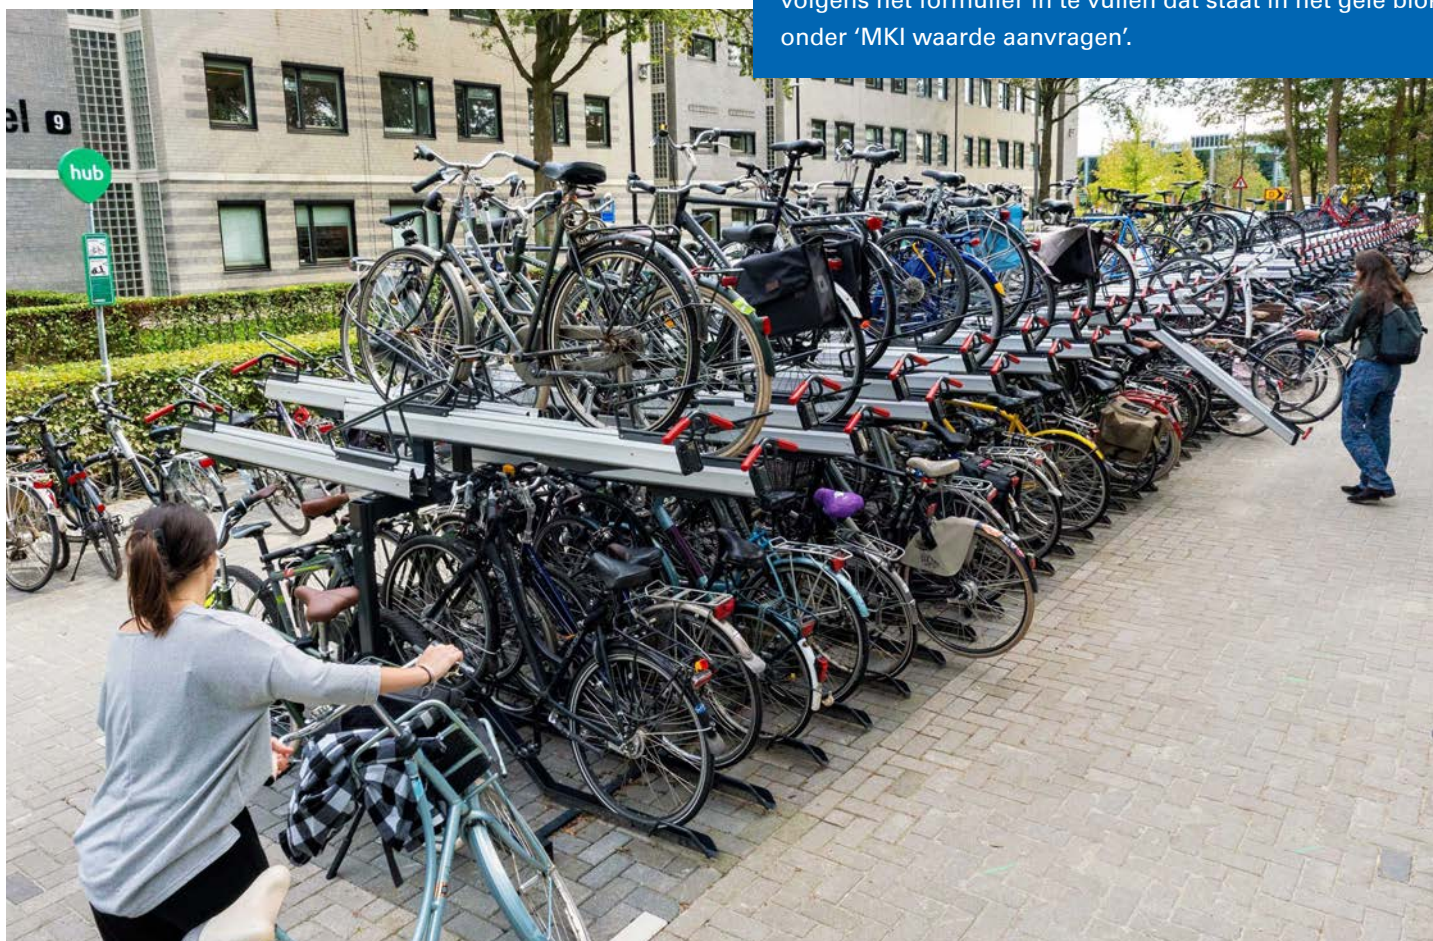

MILIEUKOSTENINDICATOR

Onze klanten hechten steeds meer waarde aan duurzaamheid en duurzame producten. Wij besteden al jaren aandacht aan hoe we onze producten zo duurzaam mogelijk kunnen aanbieden. Daarom hebben wij met de Milieukostenindicator (MKI) inzichtelijk gemaakt welke impact onze producten op het milieu hebben. Voor de FalcoLevel Premium is de (ongeverifieerde) MKI-waarde beschikbaar. Deze waarde kunt u aanvragen door [hier](#) te klikken en vervolgens het formulier in te vullen dat staat in het gele blok onder 'MKI waarde aanvragen'.