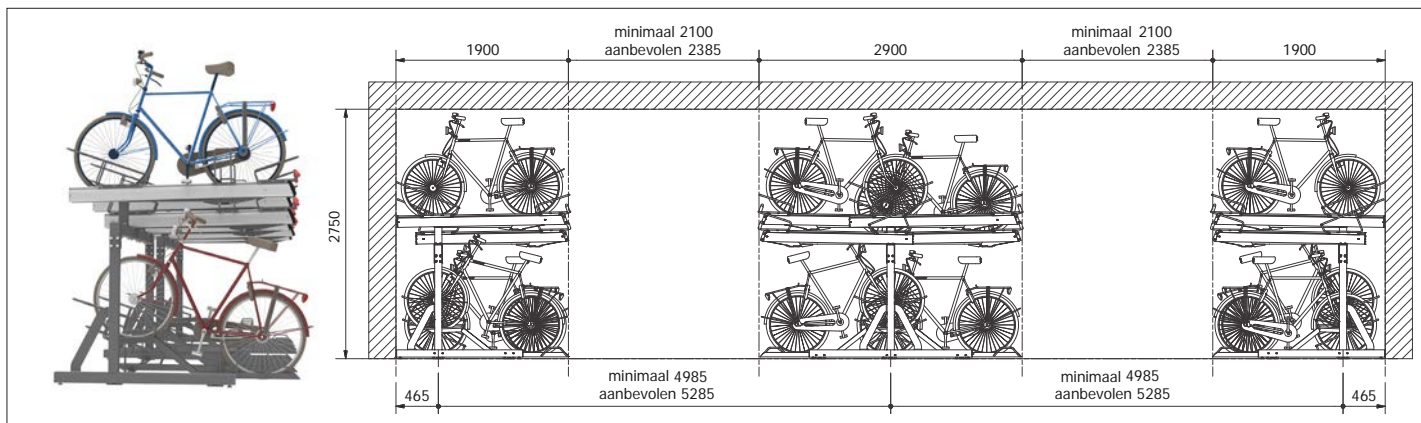

FALCOLEVEL PREMIUM + 500 mm hart-op-hart

Afmetingen in mm	Plaatsen		Steunen stuks	Benodigde breedte	
	Enkel	Dubbel		Enkel	Dubbel
4	8	2	1235	1405	
6	12	2	1735	1905	
8	16	2	2235	2405	
10	20	2	2735	2905	
12	24	2	3235	3405	
14	28	3	3735	3905	
16	32	3	4235	4405	
18	36	3	4735	4905	
20	40	3	5235	5405	
22	44	3	5735	5905	
24	48	3	6235	6405	
26	52	4	6735	6905	
28	56	4	7235	7405	
30	60	4	7735	7905	
32	64	4	8235	8405	

Plaatsen	Steunen		Benodigde breedte	
	Enkel	Dubbel	Enkel	Dubbel
34	68	4	8735	8905
36	72	4	9235	9405
38	76	5	9735	9905
40	80	5	10235	10405
42	84	5	10735	10905
44	88	5	11235	11405
46	92	5	11735	11905
48	96	5	12235	12405
50	100	6	12735	12905
52	104	6	13235	13405
54	108	6	13735	13905
56	112	6	14235	14405
58	116	6	14735	14905
60	120	6	15235	15405
62	124	7	15735	15905
64	128	7	16235	16405

Plaatsen	Steunen		Benodigde breedte	
	Enkel	Dubbel	Enkel	Dubbel
66	132	7	16735	16905
68	136	7	17235	17405
70	140	7	17735	17905
72	144	7	18235	18405
74	148	8	18735	18905
76	152	8	19235	19405
78	156	8	19735	19905
80	160	8	20235	20405
82	164	8	20735	20905
84	168	8	21235	21405
86	172	9	21735	21905
88	176	9	22235	22405
90	180	9	22735	22905
92	184	9	23235	23405
94	188	9	23735	23905
96	192	9	24235	24405