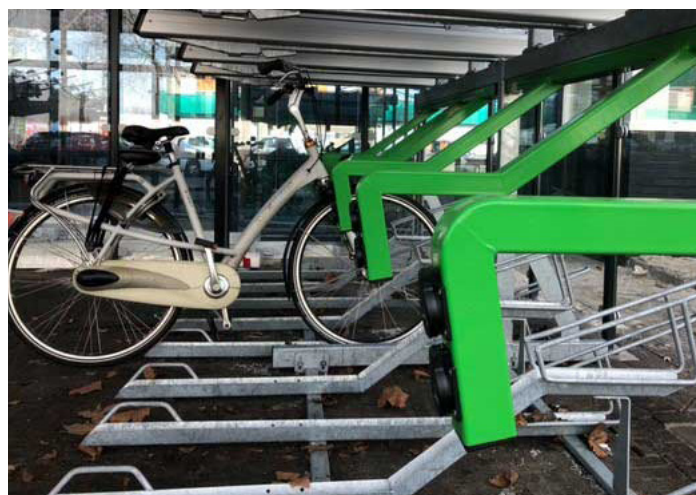

ONDERHOUD

Inspectie van de FalcoLevel Premium+, jaarlijks uit te voeren

- Controleren werking complete systeem
- Nalopen bevestigingsmateriaal
- Vaststellen schade als gevolg van vandalisme
- Terugkoppeling naar de klant
- Offerte uitbrengen voor eventueel te vervangen delen

Preventief onderhoud, periodiek uit te voeren i.o.m. klant

- Testen gasveer en werking uittrekgoot
- Vaststellen schade als gevolg van vandalisme
- Terugkoppeling naar de klant
- Offerte uitbrengen voor eventueel te vervangen delen

Reinigen

- Reinigen boven- en ondergoten (enkel de vrije fietsplaatsen)
- Blad- en zwerfvuilvervrij maken van onderrek (enkel de vrije fietsplaatsen)
- Reinigen eventuele coating
- Afval dient door klant afgevoerd te worden en wordt verzameld op een door de klant vastgestelde plaats
- Watertappunt dient aanwezig te zijn, net als afvoer

Bovenstaande werkzaamheden worden alleen en uitsluitend in overleg met de klant uitgevoerd. Na vaststelling datum zorgt klant dat de werkplek goed bereikbaar en vrij van hinderlijke obstakels is. Vervangingsdelen zullen geoffereerd worden en zijn niet inbegrepen, net als werkuren welke ontstaan als gevolg van het niet uit kunnen voeren van de onderhoudswerkzaamheden of reinigen.