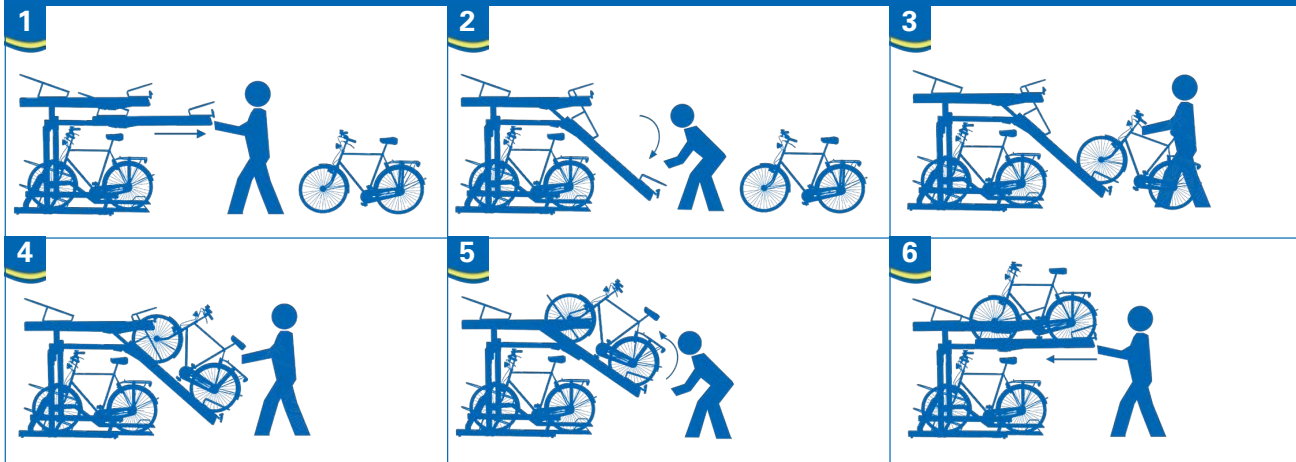

Instruction for use FalcoLevel

Bedieningsinstructie / Anweisung / Instruction

Arrival / Aankomst / Ankunft / Arrivée