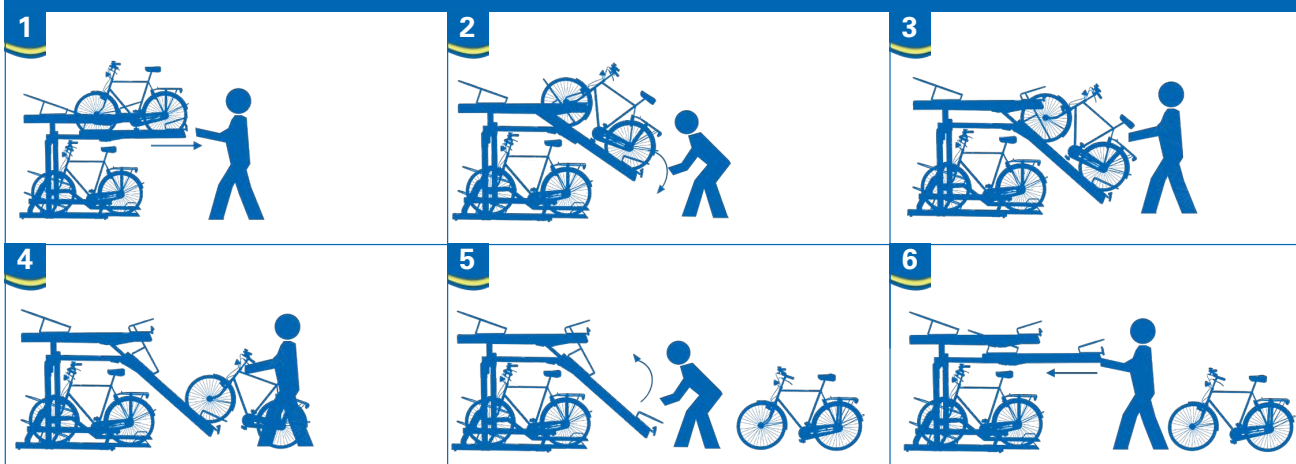

Departure / Vertrek / Abfahrt / Depart

Please perform all actions carefully and with control!
Voer alle handelingen zorgvuldig en beheerst uit!
Führen Sie alle Handlungen sorgfältig und kontrolliert aus!
Effectuez toutes les actions avec soin et maîtrise!