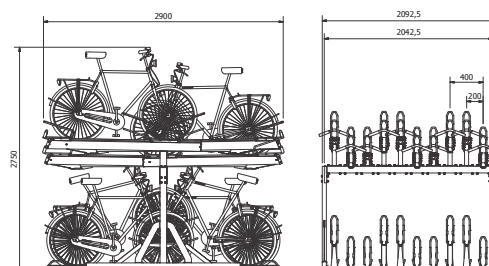

FALCOLEVEL PREMIUM+

omschrijving	artikelnummer
Enkelzijdig etage fietsparkeersysteem model FalcoLevel Premium+, 4 plaatsen boven met gasdrukveer en 4 plaatsen onder, h.o.h 37,5 cm, lengte 150,5 cm	00.354.037
Enkelzijdig etage fietsparkeersysteem model FalcoLevel Premium+, 4 plaatsen boven met gasdrukveer en 4 plaatsen onder, h.o.h 40 cm, lengte 159,25 cm	00.354.040
Enkelzijdig fietsparkeersysteem model FalcoLevel Premium+, 4 plaatsen boven met gasdrukveer en 4 plaatsen onder, h.o.h 50 cm, lengte 194,25 cm	00.354.050
Enkelzijdig etage fietsparkeersysteem model FalcoLevel Premium+, 6 plaatsen boven met gasdrukveer en 6 plaatsen onder, h.o.h 37,5 cm, lengte 225,5 cm	00.356.037
Enkelzijdig etage fietsparkeersysteem model FalcoLevel Premium+, 6 plaatsen boven met gasdrukveer en 6 plaatsen onder, h.o.h 40 cm, lengte 239,25 cm	00.356.040
Enkelzijdig etage fietsparkeersysteem model FalcoLevel Premium+, 6 plaatsen boven met gasdrukveer en 6 plaatsen onder, h.o.h 50 cm, lengte 294,25 cm	00.356.050
Dubbelzijdig etage fietsparkeersysteem model FalcoLevel Premium+, 8 plaatsen boven met gasdrukveer en 8 plaatsen onder, h.o.h. 18,75 cm, lengte 150,5 cm	00.368.018
Dubbelzijdig etage fietsparkeersysteem model FalcoLevel Premium+, 8 plaatsen boven met gasdrukveer en 8 plaatsen onder, h.o.h. 20 cm, lengte 159,25 cm	00.368.020
Dubbelzijdig etage fietsparkeersysteem model FalcoLevel Premium+, 8 plaatsen boven met gasdrukveer en 8 plaatsen onder, h.o.h. 25 cm, lengte 194,25 cm	00.368.025
Dubbelzijdig etage fietsparkeersysteem model FalcoLevel Premium+, 10 plaatsen boven met gasdrukveer en 10 plaatsen onder, h.o.h 18,75 cm, lengte 188 cm	00.370.018
Dubbelzijdig etage fietsparkeersysteem model FalcoLevel Premium+, 10 plaatsen boven met gasdrukveer en 10 plaatsen onder, h.o.h 20 cm, lengte 199,25 cm	00.370.020
Dubbelzijdig etage fietsparkeersysteem model FalcoLevel Premium+, 10 plaatsen boven met gasdrukveer en 10 plaatsen onder, h.o.h. 25 cm, lengte 244,25 cm	00.370.025