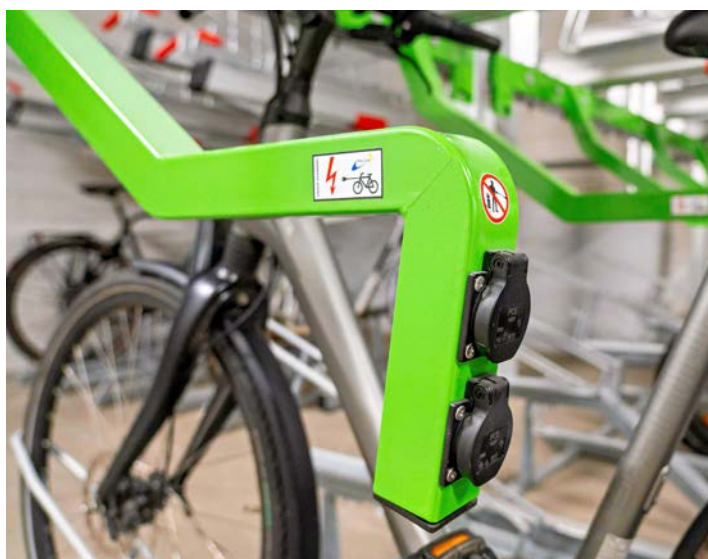

UNIEK PIJLHANDVAT

- opvallend rood
- pijlvorm
- zacht PVC materiaal

STELVOETEN

- om het etagerrek uit te lijnen en waterpas te installeren

OPLAADPUNIT

- optioneel, in groen gepoedercoat

FALCOLEVEL PREMIUM+

Dit etage-fietsenrek is verder verbeterd qua gebruiksvriendelijkheid, kwaliteit en prijs.

Bij locaties waar veel fietsers zich concentreren zoals stations, scholen, openbare fietsenstallingen en winkelcentra is het vaak puzzelen om alle fietsen te stallen in de beschikbare ruimte. Een etage-fietsenrek is dan uiteraard een geschikte oplossing gezien de mogelijkheid om de fietsen dubbellaags te parkeren.

Falco's projectadviseurs adviseren graag welke hart-op-hart afstand voor welke situatie het meest geschikt is.

Stabiele stalling fiets

De goten van FalcoLevel Premium+ zijn gemaakt van aluminium en v-vormig uitgevoerd. Het gebruik van dit lichte materiaal zorgt met name voor een reductie van het tilgewicht. De goot van de FalcoLevel Premium+ is optimaal geschikt voor verschillende bandbreedtes.

Uniek handvat

Het unieke pijl handvat van het etage-rek is tot stand gekomen na een onderzoek naar o.a. de meest optimale diameter voor het handvat. Het handvat is nu zeer ergonomisch en makkelijk in gebruik. De handvatten zijn opvallend van kleur en voorzien van een zacht pvc materiaal.