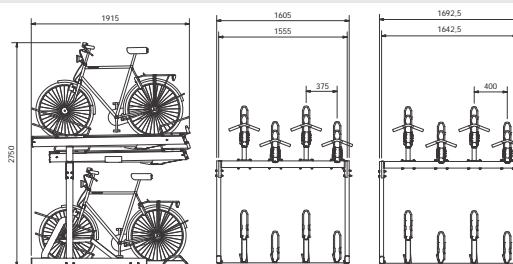

FALCOLEVEL PREMIUM+

omschrijving	artikelnummer
Enkelzijdig etage fietsparkeersysteem model FalcoLevel Premium+, 4 plaatsen boven met gasdrukveer en 4 plaatsen onder, h.o.h 37,5 cm, lengte 150,5 cm	00.354.037
Enkelzijdig etage fietsparkeersysteem model FalcoLevel Premium+, 4 plaatsen boven met gasdrukveer en 4 plaatsen onder, h.o.h 40 cm, lengte 159,25 cm	00.354.040
Enkelzijdig fietsparkeersysteem model FalcoLevel Premium+, 4 plaatsen boven met gasdrukveer en 4 plaatsen onder, h.o.h 50 cm, lengte 194,25 cm	00.354.050
Enkelzijdig etage fietsparkeersysteem model FalcoLevel Premium+, 6 plaatsen boven met gasdrukveer en 6 plaatsen onder, h.o.h 37,5 cm, lengte 225,5 cm	00.356.037
Enkelzijdig etage fietsparkeersysteem model FalcoLevel Premium+, 6 plaatsen boven met gasdrukveer en 6 plaatsen onder, h.o.h 40 cm, lengte 239,25 cm	00.356.040
Enkelzijdig etage fietsparkeersysteem model FalcoLevel Premium+, 6 plaatsen boven met gasdrukveer en 6 plaatsen onder, h.o.h 50 cm, lengte 294,25 cm	00.356.050
Dubbelzijdig etage fietsparkeersysteem model FalcoLevel Premium+, 8 plaatsen boven met gasdrukveer en 8 plaatsen onder, h.o.h. 18,75 cm, lengte 150,5 cm	00.368.018
Dubbelzijdig etage fietsparkeersysteem model FalcoLevel Premium+, 8 plaatsen boven met gasdrukveer en 8 plaatsen onder, h.o.h. 20 cm, lengte 159,25 cm	00.368.020
Dubbelzijdig etage fietsparkeersysteem model FalcoLevel Premium+, 8 plaatsen boven met gasdrukveer en 8 plaatsen onder, h.o.h. 25 cm, lengte 194,25 cm	00.368.025
Dubbelzijdig etage fietsparkeersysteem model FalcoLevel Premium+, 10 plaatsen boven met gasdrukveer en 10 plaatsen onder, h.o.h 18,75 cm, lengte 188 cm	00.370.018
Dubbelzijdig etage fietsparkeersysteem model FalcoLevel Premium+, 10 plaatsen boven met gasdrukveer en 10 plaatsen onder, h.o.h 20 cm, lengte 199,25 cm	00.370.020
Dubbelzijdig etage fietsparkeersysteem model FalcoLevel Premium+, 10 plaatsen boven met gasdrukveer en 10 plaatsen onder, h.o.h. 25 cm, lengte 244,25 cm	00.370.025