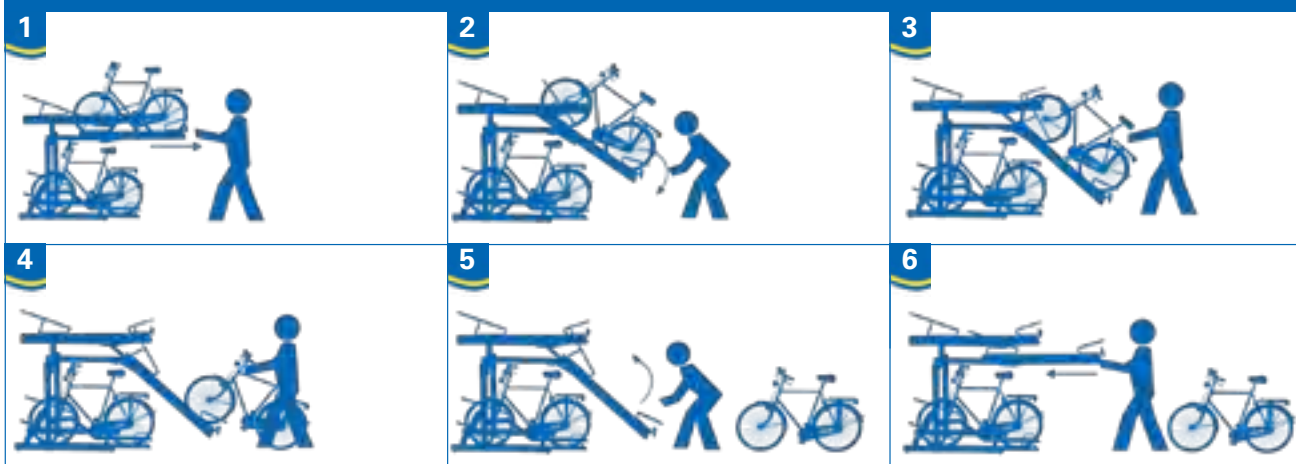

Departure / Vertrek / Abfahrt / Depart

Please perform all actions carefully and with control!
Voer alle handelingen zorgvuldig en beheerst uit!
Führen Sie alle Handlungen sorgfältig und kontrolliert aus!
Effectuez toutes les actions avec soin et maîtrise!