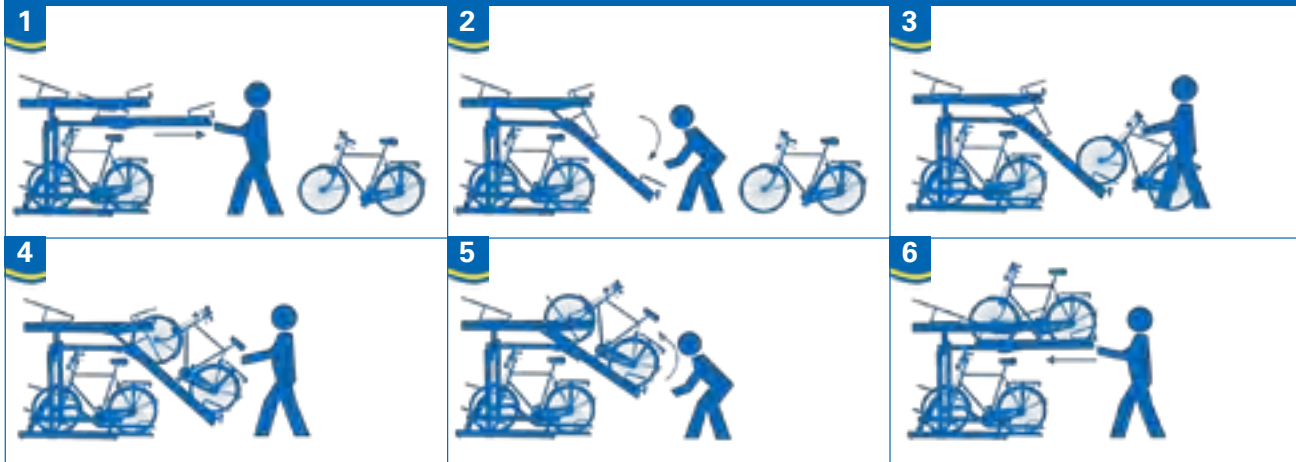

Instruction for use FalcoLevel

Bedieningsinstructie / Anweisung / Instruction

Arrival / Aankomst / Ankunft / Arrivée