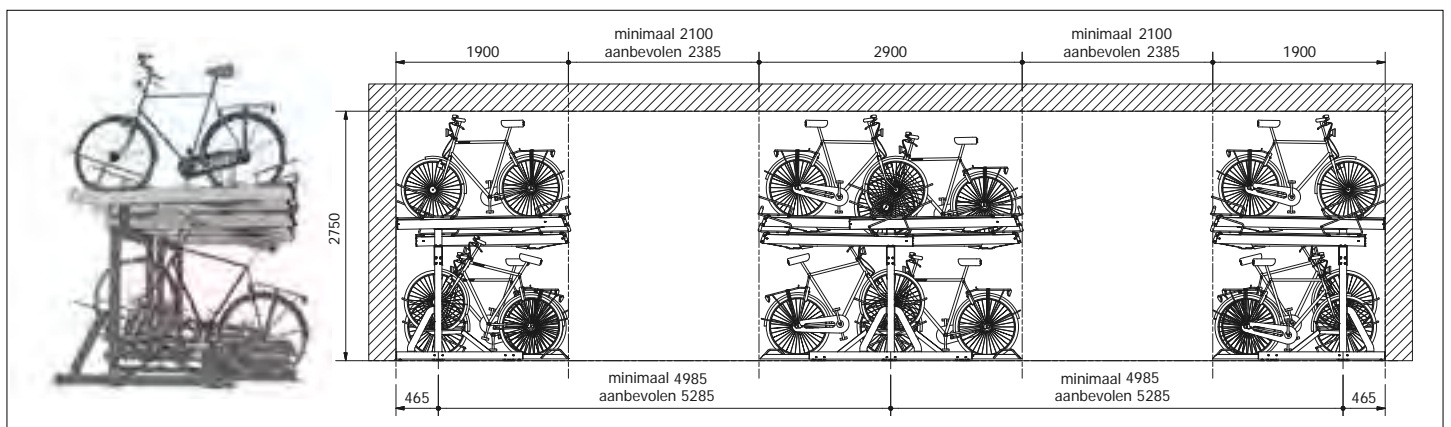

FALCOLEVEL PREMIUM + 500 mm hart-op-hart

Afmetingen in mm	Plaatsen		Steuken stuks	Benodigde breedte		Plaatsen		Steuken stuks	Benodigde breedte		Plaatsen		Steuken stuks	Benodigde breedte	
	Enkel	Dubbel		Enkel	Dubbel	Enkel	Dubbel		Enkel	Dubbel	Enkel	Dubbel		Enkel	Dubbel
	4	4	2	1300	1300	36	36	4	4700	4700	46	46	2	1300	1300
	4	12	2	1670	1580	36	72	4	5220	5140	46	138	2	1320	1340
	4	16	2	1860	1800	36	96	4	5700	5630	46	184	2	1340	1360
	4	20	2	2040	2110	36	120	4	6180	6120	46	230	2	1360	1380
	4	24	2	2220	2300	36	144	4	6660	6610	46	276	2	1380	1400
	4	28	2	2400	2490	36	168	4	7140	7100	46	322	2	1400	1420
	4	32	2	2580	2680	36	192	4	7620	7580	46	368	2	1420	1440
	4	36	2	2760	2870	36	216	4	8100	8070	46	414	2	1440	1460
	4	40	2	2940	3070	36	240	4	8580	8560	46	460	2	1460	1480
	4	44	2	3120	3270	36	264	4	9060	9050	46	506	2	1480	1500
	4	48	2	3300	3470	36	288	4	9540	9540	46	552	2	1500	1520
	4	52	2	3480	3670	36	312	4	10020	10020	46	598	2	1520	1540
	4	56	2	3660	3870	36	336	4	10500	10500	46	644	2	1540	1560
	4	60	2	3840	4070	36	360	4	10980	10980	46	690	2	1560	1580