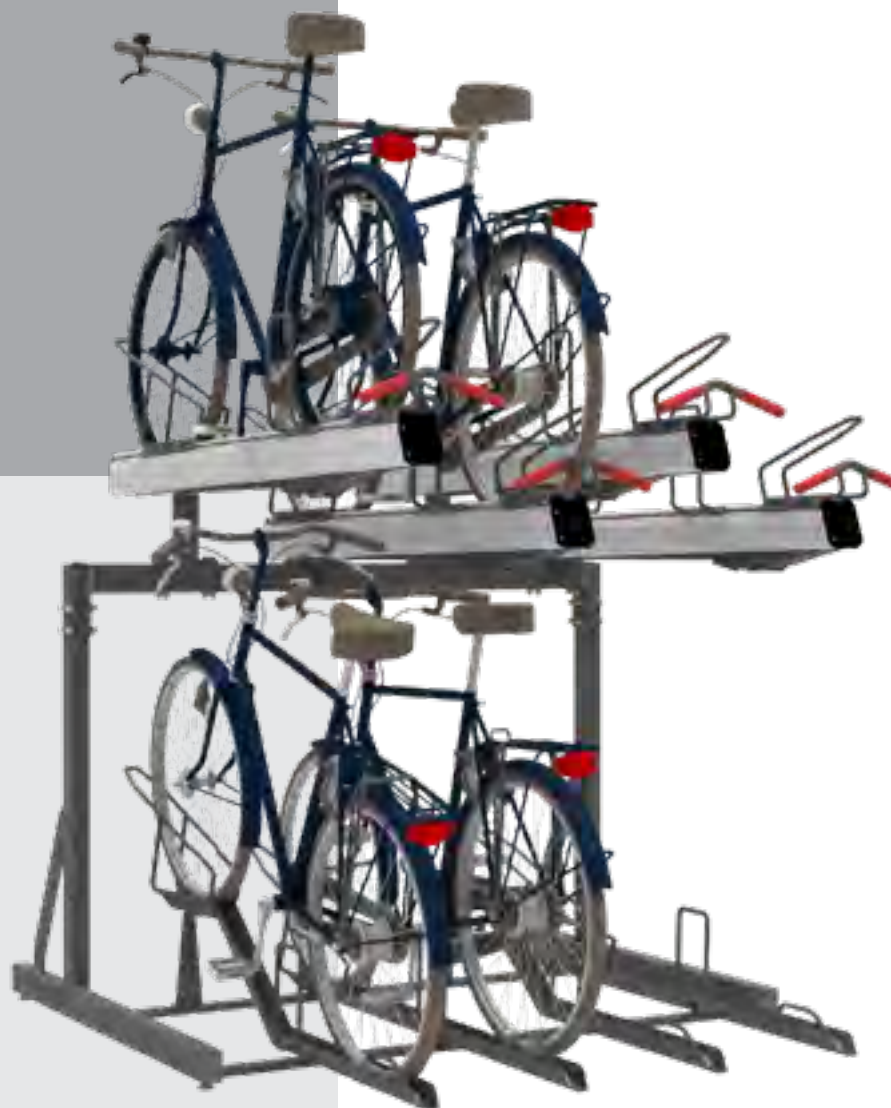

FALCO LEVEL PREMIUM+

FALCOLEVEL PREMIUM+

Het etage-fietsenrek FalcoLevel Premium+ is een gebruiksvriendelijk fietsparkeersysteem waarin twee keer zoveel fietsen geparkeerd kunnen worden op hetzelfde aantal vierkante meter als een enkellaags fietsenrek.

MAXIMALE RUIMTEGEBRUIK

Hoog/laag opstelling.

- 375mm h.o.h.
- 400mm h.o.h.
- 500mm h.o.h.

GOOT

- geschikt voor banddiktes van 27-50 mm
- gemaakt van aluminium en v-vormig uitgevoerd

CONSTRUCTIE

- alle thermisch vezinkt stalen delen kunnen gepoedercoat in een RAL kleur worden
- in enkele- of dubbelzijdige uitvoering