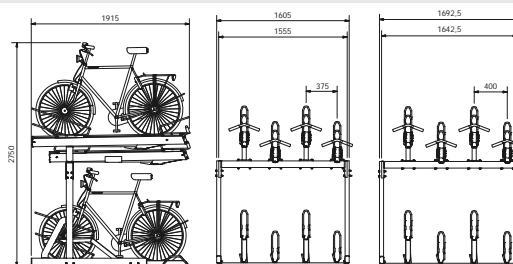

omschrijving	artikelnummer
Enkelzijdig etage fietsparkeersysteem model FalcoLevel Premium+, 4 plaatsen boven met gasdrukveer en 4 plaatsen onder, h.o.h 37,5 cm, lengte 150,5 cm	00.354.037
Enkelzijdig etage fietsparkeersysteem model FalcoLevel Premium+, 4 plaatsen boven met gasdrukveer en 4 plaatsen onder, h.o.h 40 cm, lengte 159,25 cm	00.354.040
Enkelzijdig fietsparkeersysteem model FalcoLevel Premium+, 4 plaatsen boven met gasdrukveer en 4 plaatsen onder, h.o.h 50 cm, lengte 194,25 cm	00.354.050
Enkelzijdig etage fietsparkeersysteem model FalcoLevel Premium+, 6 plaatsen boven met gasdrukveer en 6 plaatsen onder, h.o.h 37,5 cm, lengte 225,5 cm	00.356.037
Enkelzijdig etage fietsparkeersysteem model FalcoLevel Premium+, 6 plaatsen boven met gasdrukveer en 6 plaatsen onder, h.o.h 40 cm, lengte 239,25 cm	00.356.040
Enkelzijdig etage fietsparkeersysteem model FalcoLevel Premium+, 6 plaatsen boven met gasdrukveer en 6 plaatsen onder, h.o.h 50 cm, lengte 294,25 cm	00.356.050
Dubbelzijdig etage fietsparkeersysteem model FalcoLevel Premium+, 8 plaatsen boven met gasdrukveer en 8 plaatsen onder, h.o.h. 18,75 cm, lengte 150,5 cm	00.368.018
Dubbelzijdig etage fietsparkeersysteem model FalcoLevel Premium+, 8 plaatsen boven met gasdrukveer en 8 plaatsen onder, h.o.h. 20 cm, lengte 159,25 cm	00.368.020
Dubbelzijdig etage fietsparkeersysteem model FalcoLevel Premium+, 8 plaatsen boven met gasdrukveer en 8 plaatsen onder, h.o.h. 25 cm, lengte 194,25 cm	00.368.025
Dubbelzijdig etage fietsparkeersysteem model FalcoLevel Premium+, 10 plaatsen boven met gasdrukveer en 10 plaatsen onder, h.o.h 18,75 cm, lengte 188 cm	00.370.018
Dubbelzijdig etage fietsparkeersysteem model FalcoLevel Premium+, 10 plaatsen boven met gasdrukveer en 10 plaatsen onder, h.o.h 20 cm, lengte 199,25 cm	00.370.020
Dubbelzijdig etage fietsparkeersysteem model FalcoLevel Premium+, 10 plaatsen boven met gasdrukveer en 10 plaatsen onder, h.o.h. 25 cm, lengte 244,25 cm	00.370.025