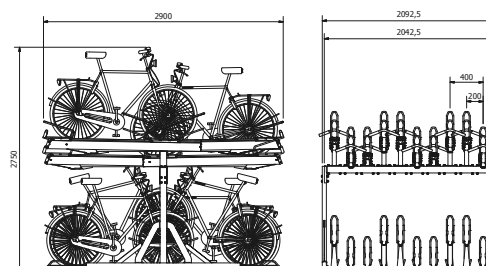

FALCOLEVEL PREMIUM+

omschrijving	artikelnummer
Enkelzijdig etage fietsparkeersysteem model FalcoLevel Premium+, 4 plaatsen boven met gasdrukveer en 4 plaatsen onder, h.o.h 37,5 cm, lengte 150,5 cm	00.354.037
Enkelzijdig etage fietsparkeersysteem model FalcoLevel Premium+, 4 plaatsen boven met gasdrukveer en 4 plaatsen onder, h.o.h 40 cm, lengte 159,25 cm	00.354.040
Enkelzijdig fietsparkeersysteem model FalcoLevel Premium+, 4 plaatsen boven met gasdrukveer en 4 plaatsen onder, h.o.h 50 cm, lengte 194,25 cm	00.354.050
Enkelzijdig etage fietsparkeersysteem model FalcoLevel Premium+, 6 plaatsen boven met gasdrukveer en 6 plaatsen onder, h.o.h 37,5 cm, lengte 225,5 cm	00.356.037
Enkelzijdig etage fietsparkeersysteem model FalcoLevel Premium+, 6 plaatsen boven met gasdrukveer en 6 plaatsen onder, h.o.h 40 cm, lengte 239,25 cm	00.356.040
Enkelzijdig etage fietsparkeersysteem model FalcoLevel Premium+, 6 plaatsen boven met gasdrukveer en 6 plaatsen onder, h.o.h 50 cm, lengte 294,25 cm	00.356.050
Dubbelzijdig etage fietsparkeersysteem model FalcoLevel Premium+, 8 plaatsen boven met gasdrukveer en 8 plaatsen onder, h.o.h. 18,75 cm, lengte 150,5 cm	00.368.018
Dubbelzijdig etage fietsparkeersysteem model FalcoLevel Premium+, 8 plaatsen boven met gasdrukveer en 8 plaatsen onder, h.o.h. 20 cm, lengte 159,25 cm	00.368.020
Dubbelzijdig etage fietsparkeersysteem model FalcoLevel Premium+, 8 plaatsen boven met gasdrukveer en 8 plaatsen onder, h.o.h. 25 cm, lengte 194,25 cm	00.368.025
Dubbelzijdig etage fietsparkeersysteem model FalcoLevel Premium+, 10 plaatsen boven met gasdrukveer en 10 plaatsen onder, h.o.h 18,75 cm, lengte 188 cm	00.370.018
Dubbelzijdig etage fietsparkeersysteem model FalcoLevel Premium+, 10 plaatsen boven met gasdrukveer en 10 plaatsen onder, h.o.h 20 cm, lengte 199,25 cm	00.370.020
Dubbelzijdig etage fietsparkeersysteem model FalcoLevel Premium+, 10 plaatsen boven met gasdrukveer en 10 plaatsen onder, h.o.h. 25 cm, lengte 244,25 cm	00.370.025