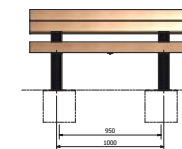

FALCOGLORY DUBBELE ZITBANK MET RUGLEUNING

omschrijving

artikelnummer

Dubbelzijdige zitbank model FalcoGlory met 2 dichte banksteunen, zit- en rugdelen van FSC® gecertificeerde hardhouten balken 100x100mm, banklengte 150 cm, h.o.h. steunen 100 cm, rugdeel lang 150 cm, breedte 120 cm, zithoogte 45 cm, voorgeschilderd

31.443.021