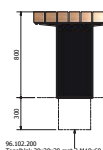

FALCOGLORY TAFEL

omschrijving

artikelnummer

Tafel model FalcoGlory met 2 dichte tafelsteunen, tafeldelen van FSC® gecertificeerde hardhouten balken 100x100mm, tafellengte 150 cm, breed 75,5 cm, h.o.h. steunen 100 cm, hoogte 80 cm, voorgeschilderd

31.448.021