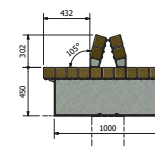

Dubbelzijdige zitbank met midden deels een rug model FalcoGlory met 2 dichte banksteunen, rug- en zitdelen van FSC® gecertificeerde hardhouten balken 100x100mm, banklengte 260cm, ruglengte 150 cm, h.o.h. steunen 160 cm, zithoogte 45 cm, staaldelen gepoedercoat in RAL ____, kleur _____, voorgeschilderd

PC31.444.021

Dubbelzijdige zitbank met midden deels een dubbele rug model FalcoGlory met 2 dichte banksteunen, rug- en zitdelen van FSC® gecertificeerde hardhouten balken 100x100mm, banklengte 260cm, ruglengte 150 cm, h.o.h. steunen 160 cm, zithoogte 45 cm, voorgeschilderd

31.445.021