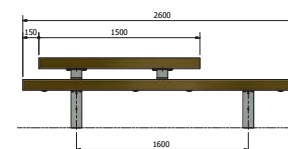

Dubbelzijdige zitbank model FalcoGlory met 2 dichte banksteunen, zit- en rugdelen van FSC® gecertificeerde hardhouten balken 100x100mm, banklengte 150 cm, h.o.h. steunen 100 cm, rugdeel lang 150 cm, breedte 120 cm, zithoogte 45 cm, staaldelen in RAL ____, kleur _____

PC31.443.021

Dubbelzijdige zitbank met midden deels een rug model FalcoGlory met 2 dichte banksteunen, rug- en zitdelen van FSC® gecertificeerde hardhouten balken 100x100mm, banklengte 260cm, ruglengte 150 cm, h.o.h. steunen 160 cm, zithoogte 45 cm, voorgeschilderd

31.444.021