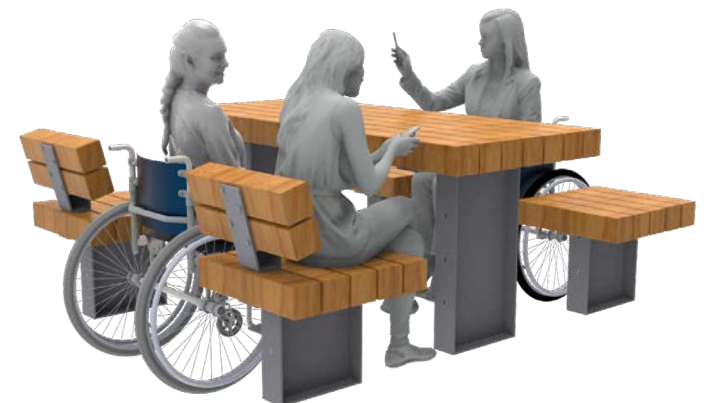

Neem contact met ons op en ontdek hoe we samen uw visie werkelijkheid kunnen maken.