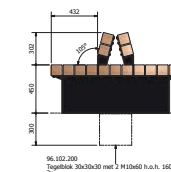

FALCOGLORY DUBBELE ZITBANK MET RUGLEUNING

omschrijving

artikelnummer

Dubbelzijdige zitbank model FalcoGlory met 2 dichte banksteunen, zit- en rugdelen van FSC® gecertificeerde hardhouten balken 100x100mm, banklengte 150 cm, h.o.h. steunen 100 cm, rugdeel lang 150 cm, breedte 120 cm, zithoogte 45 cm, voorgeschilderd

31.443.021