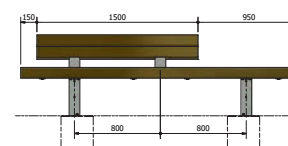

Dubbelzijdige zitbank met midden deels een rug model FalcoGlory met 2 dichte banksteunen, rug- en zitdelen van FSC® gecertificeerde hardhouten balken 100x100mm, banklengte 260cm, ruglengte 150 cm, h.o.h. steunen 160 cm, zithoogte 45 cm, staaldelen gepoedercoat in RAL ____, kleur _____, voorgeschilderd

PC31.444.021

Dubbelzijdige zitbank met midden deels een dubbele rug model FalcoGlory met 2 dichte banksteunen, rug- en zitdelen van FSC® gecertificeerde hardhouten balken 100x100mm, banklengte 260cm, ruglengte 150 cm, h.o.h. steunen 160 cm, zithoogte 45 cm, voorgeschilderd

31.445.021