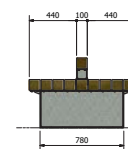

Dubbelzijdige zitbank model FalcoGlory met 2 dichte banksteunen, zit- en rugdelen van FSC® gecertificeerde hardhouten balken 100x100mm, banklengte 150 cm, h.o.h. steunen 100 cm, rugdeel lang 150 cm, breedte 120 cm, zithoogte 45 cm, staaldelen in RAL ____, kleur _____

PC31.443.021

Dubbelzijdige zitbank met midden deels een rug model FalcoGlory met 2 dichte banksteunen, rug- en zitdelen van FSC® gecertificeerde hardhouten balken 100x100mm, banklengte 260cm, ruglengte 150 cm, h.o.h. steunen 160 cm, zithoogte 45 cm, voorgeschilderd

31.444.021