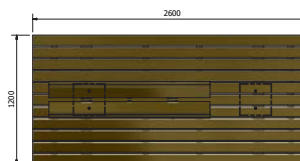

Dubbelzijdige zitbank met midden deels een rug model FalcoGlory met 2 dichte banksteunen, rug- en zitdelen van FSC® gecertificeerde hardhouten balken 100x100mm, banklengte 260cm, ruglengte 150 cm, h.o.h. steunen 160 cm, zithoogte 45 cm, staaldelen gepoedercoat in RAL ____, kleur _____, voorgeschilderd

PC31.444.021

Dubbelzijdige zitbank met midden deels een dubbele rug model FalcoGlory met 2 dichte banksteunen, rug- en zitdelen van FSC® gecertificeerde hardhouten balken 100x100mm, banklengte 260cm, ruglengte 150 cm, h.o.h. steunen 160 cm, zithoogte 45 cm, voorgeschilderd

31.445.021