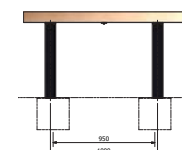

FALCOGLORY TAFEL

omschrijving

artikelnummer

Tafel model FalcoGlory met 2 dichte tafelsteunen, tafeldelen van FSC® gecertificeerde hardhouten balken 100x100mm, tafellengte 150 cm, breed 75,5 cm, h.o.h. steunen 100 cm, hoogte 80 cm, voorgeschilderd

31.448.021