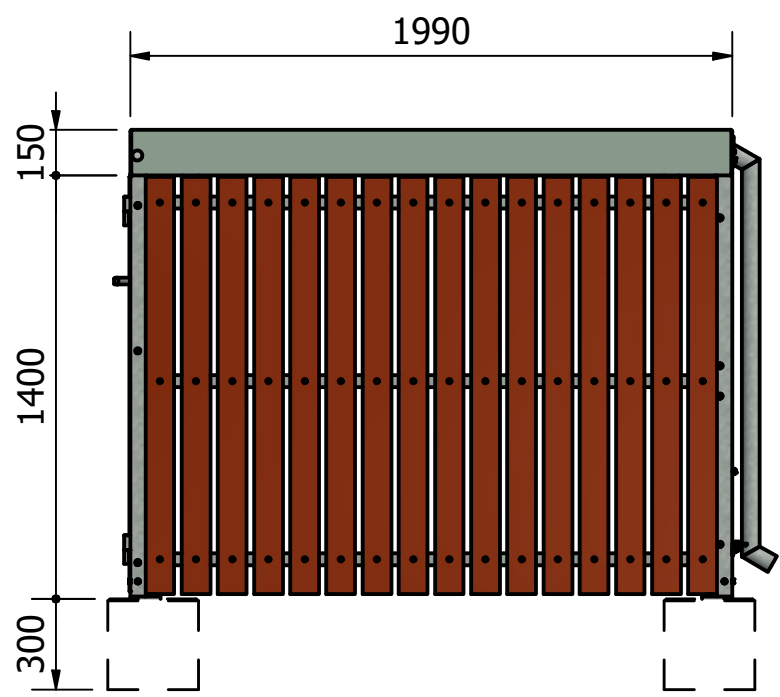

Rev	Datum	Door
-	6-11-2017	RBO
A	10-2-2020	RBO
B	4-3-2020	RBO
C	3-11-2021	RBO
D	19-9-2023	RBO

 Falco BV Postbus 18 7670AA Vriezenveen	T +31 (0)546 55 44 44 F +31 (0)546 56 11 15 I www.falco.nl	Artikelcode: <b>27.983.000</b>	Revisie: <b>D</b>
		Omschrijving: <b>FalcoCrea buitenberging, afm 199x199cm, h 140/155cm, hardhout</b>	Formaat: <b>A3</b>
Toleranties: <b>EN ISO 13920</b>	Norm: <b>EN 1090 EXC 1</b>		
Tekenaar: <b>RBO</b>	Maateenheid: <b>mm</b>		
Getekend: <b>19-9-2023</b>	Schaal: <b>1 : 20</b>		
Documentnr.: <b>E0036601.dwg D</b>	Blad: <b>1 / 1</b>		