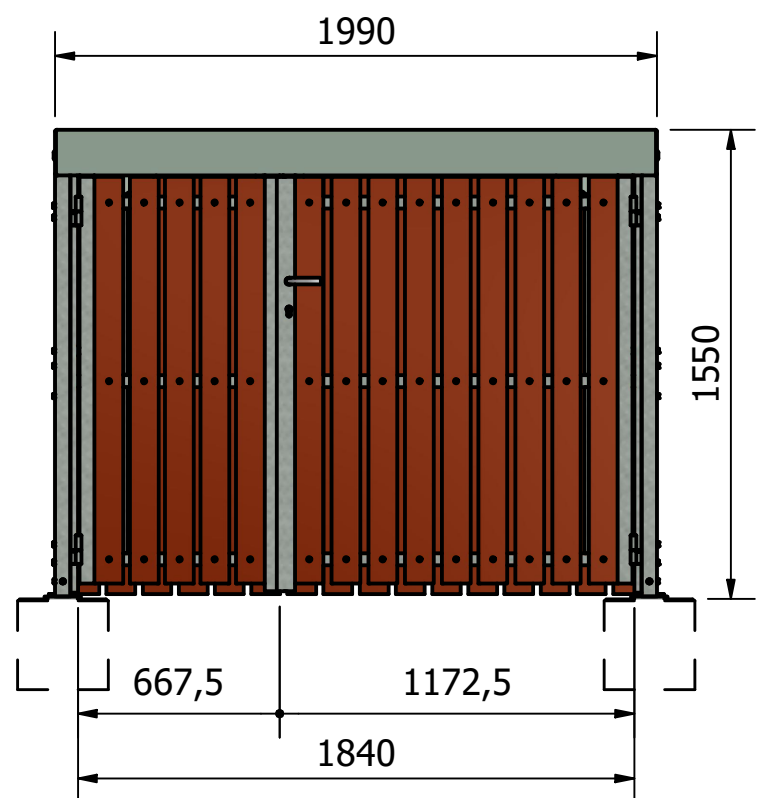

Rev	Datum	Door
-	6-11-2017	RBO
A	10-2-2020	RBO
B	4-3-2020	RBO
C	3-11-2021	RBO
D	19-9-2023	RBO

 Falco BV Postbus 18 7670AA Vriezenveen	T +31 (0)546 55 44 44 F +31 (0)546 56 11 15 I www.falco.nl	Artikelcode: <b>27.983.000</b>	Revisie: <b>D</b>
		Omschrijving: <b>FalcoCrea buitenberging, afm 199x199cm, h 140/155cm, hardhout</b>	Formaat: <b>A3</b>
Toleranties: <b>EN ISO 13920</b>	Norm: <b>EN 1090 EXC 1</b>		
Tekenaar: <b>RBO</b>	Maateenheid: <b>mm</b>		
Getekend: <b>19-9-2023</b>	Schaal: <b>1 : 20</b>		
Documentnr.: <b>E0036601.dwg D</b>	Blad: <b>1 / 1</b>		