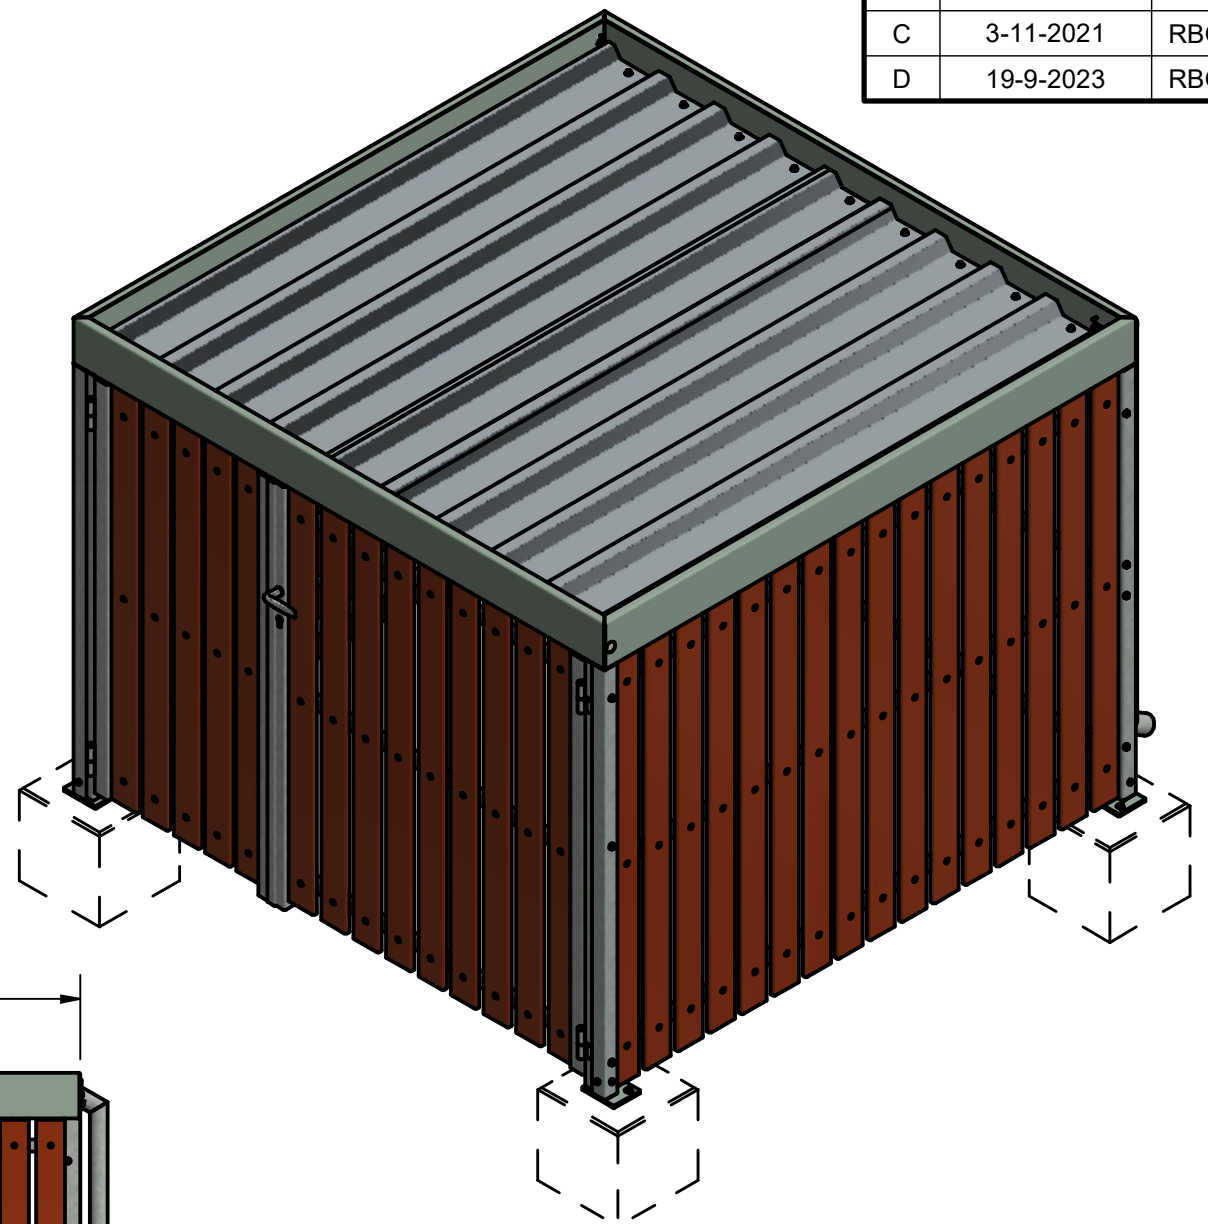

Rev	Datum	Door
-	6-11-2017	RBO
A	10-2-2020	RBO
B	4-3-2020	RBO
C	3-11-2021	RBO
D	19-9-2023	RBO

 Falco BV Postbus 18 7670AA Vriezenveen	T +31 (0)546 55 44 44 F +31 (0)546 56 11 15 I www.falco.nl	Artikelcode: <b>27.983.000</b>	Revisie: <b>D</b>
		Omschrijving: <b>FalcoCrea buitenberging, afm 199x199cm, h 140/155cm, hardhout</b>	Formaat: <b>A3</b>
Toleranties: <b>EN ISO 13920</b>	Norm: <b>EN 1090 EXC 1</b>		
Tekenaar: <b>RBO</b>	Maateenheid: <b>mm</b>		
Getekend: <b>19-9-2023</b>	Schaal: <b>1 : 20</b>		
Documentnr.: <b>E0036601.dwg D</b>	Blad: <b>1 / 1</b>		