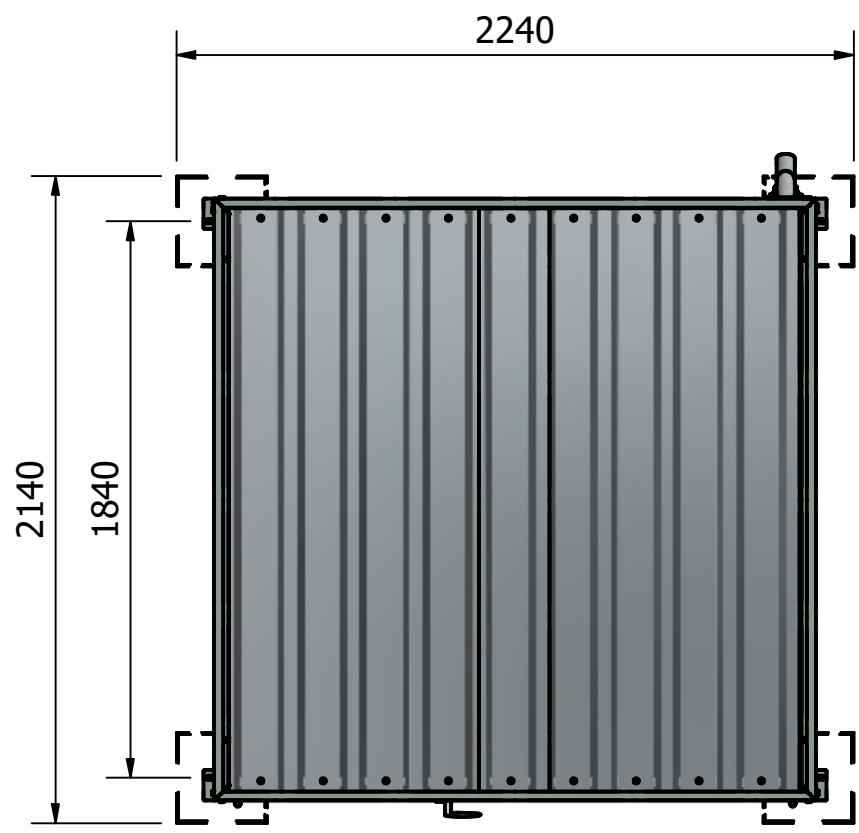

Rev	Datum	Door
-	6-11-2017	RBO
A	10-2-2020	RBO
B	4-3-2020	RBO
C	3-11-2021	RBO
D	19-9-2023	RBO

 Falco BV Postbus 18 7670AA Vriezenveen	T +31 (0)546 55 44 44 F +31 (0)546 56 11 15 I www.falco.nl	Artikelcode: <b>27.983.000</b>	Revisie: <b>D</b>
		Omschrijving: <b>FalcoCrea buitenberging, afm 199x199cm, h 140/155cm, hardhout</b>	Formaat: <b>A3</b>
Toleranties: <b>EN ISO 13920</b>	Norm: <b>EN 1090 EXC 1</b>		
Tekenaar: <b>RBO</b>	Maateenheid: <b>mm</b>		
Getekend: <b>19-9-2023</b>	Schaal: <b>1 : 20</b>		
Documentnr.: <b>E0036601.dwg D</b>	Blad: <b>1 / 1</b>		